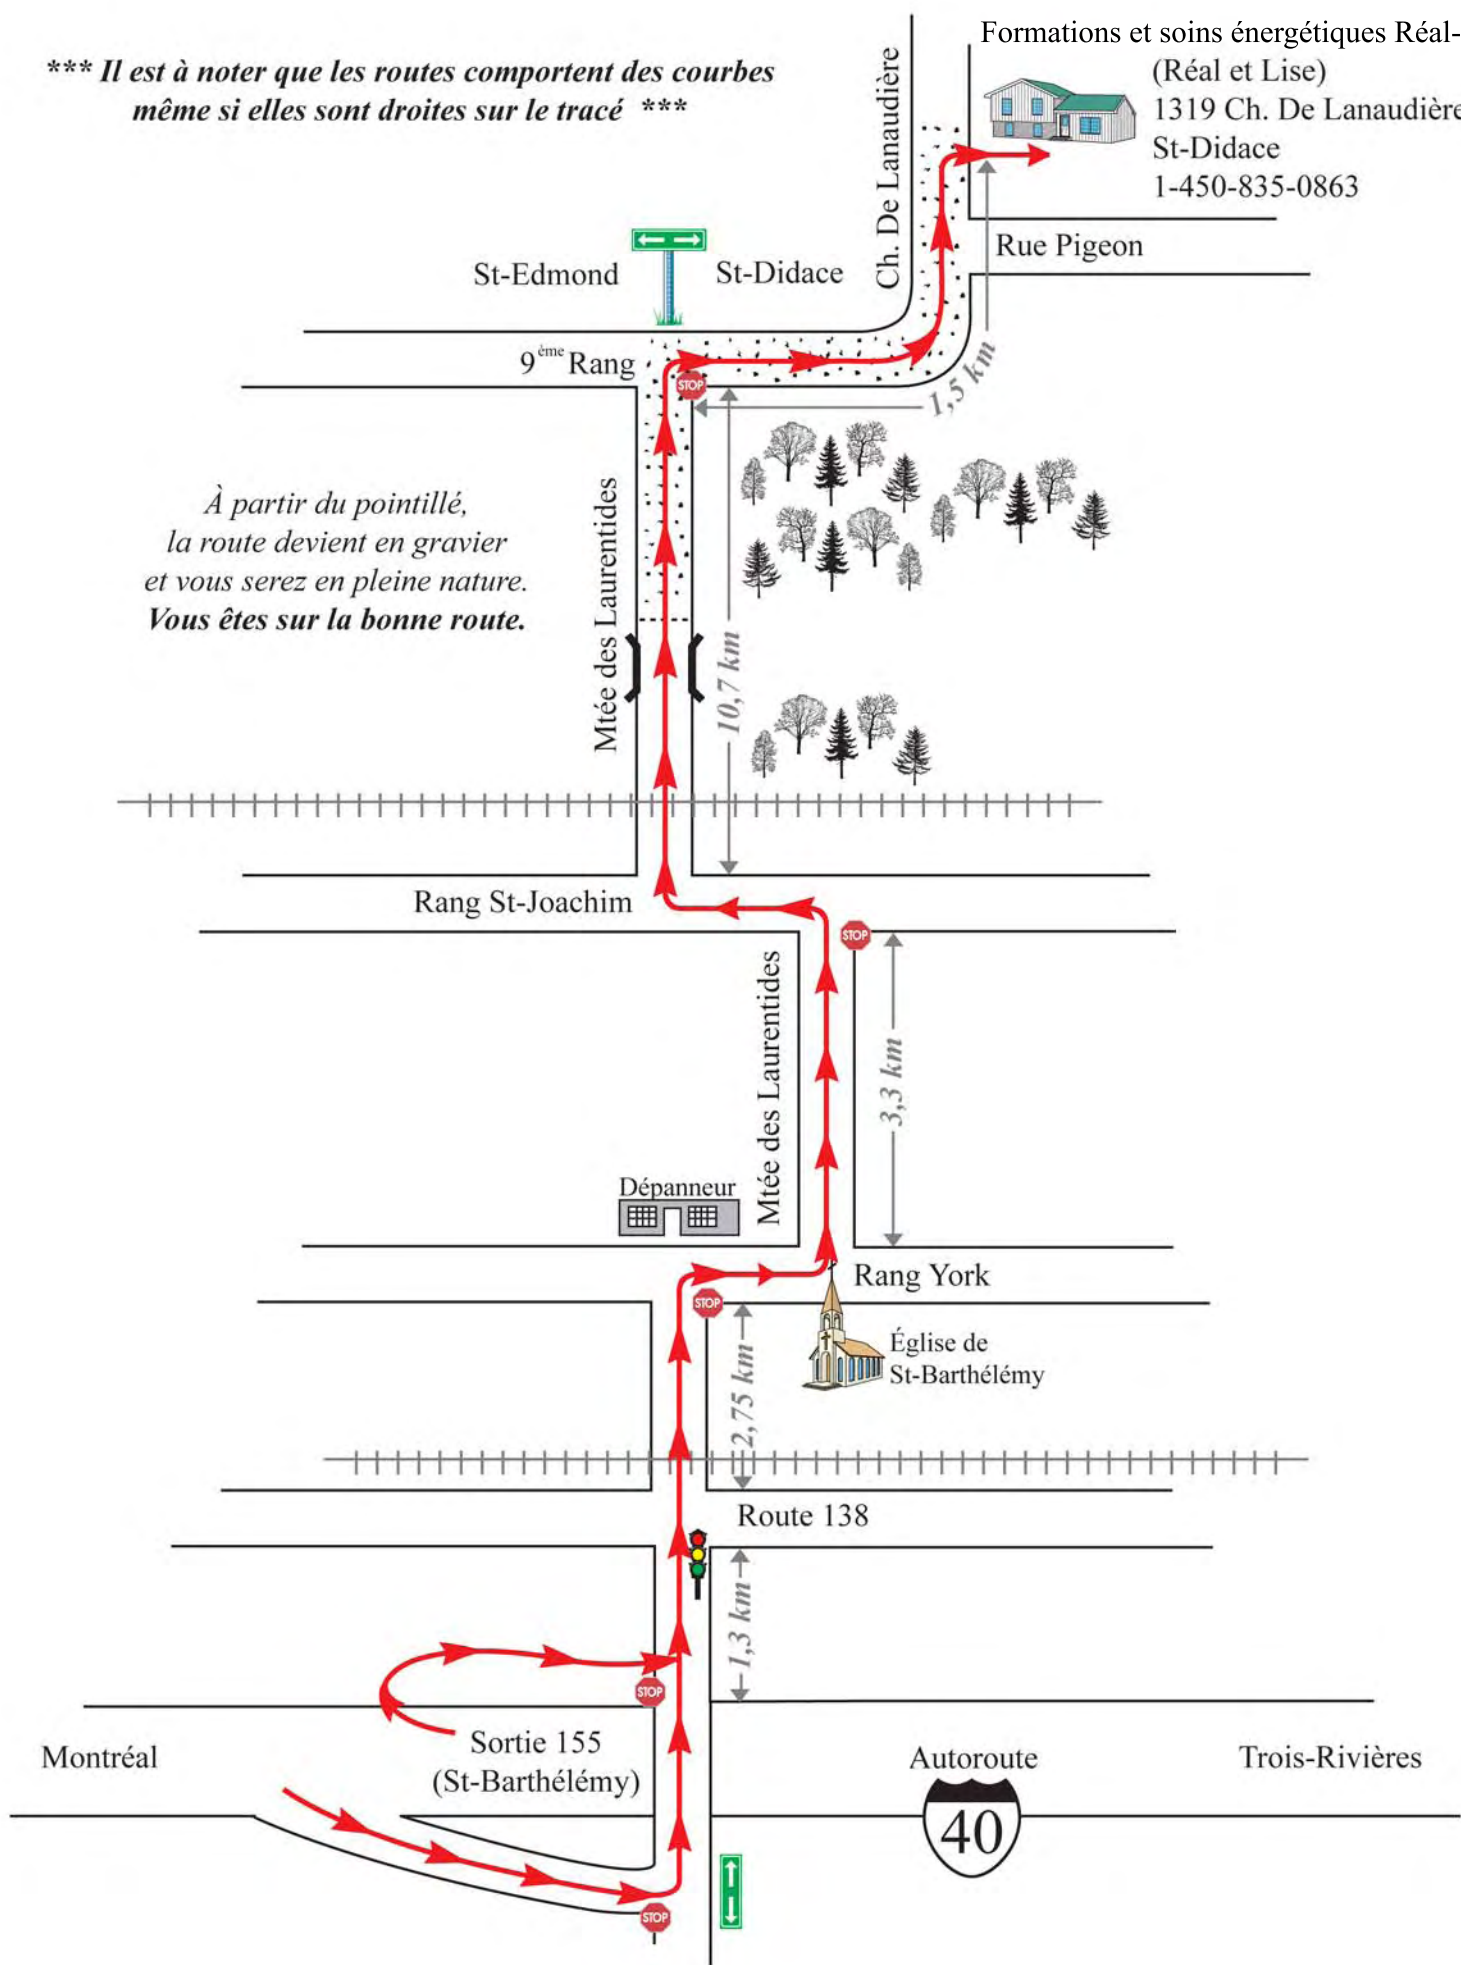

**\*\*\* Il est à noter que les routes comportent des courbes même si elles sont droites sur le tracé \*\*\***

Formations et soins énergétiques Réal-Lise  
(Réal et Lise)  
1319 Ch. De Lanaudière  
St-Didace  
1-450-835-0863

*À partir du pointillé, la route devient en gravier et vous serez en pleine nature. Vous êtes sur la bonne route.*

Montréal

Sortie 155 (St-Barthélémy)

Autoroute

Trois-Rivières